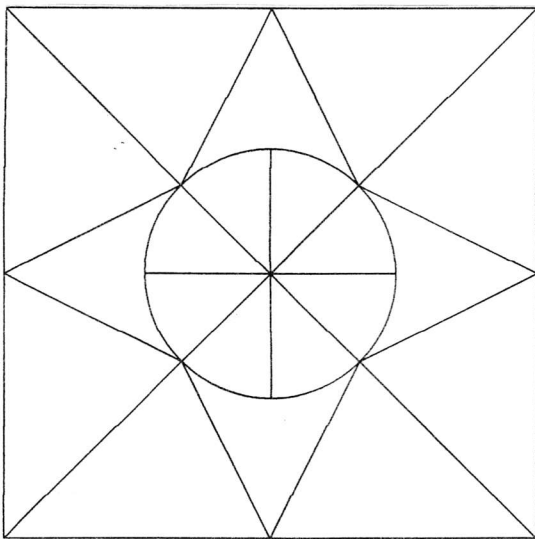

1865 – Passion Sampler – Bloc 89 – Boston (Massachusetts) – 18 cm

gabarits : A → D

— 1 cm
— 1 inch

Assemblage

$$A: 1 + 2 + 3 + 4$$
$$B: 5 + 6 + 7 + 8$$
$$C: A + B$$

$$D: 9 + 10 + 11 + 12 + 13 + 14 + 15 + 16 + 17 + 18 + 19 + 20 + 9$$

Appliquez D sur C
Applique D on C