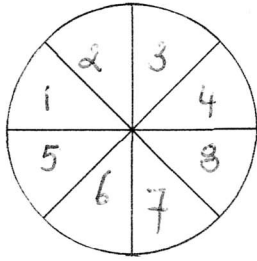

1865 – Passion Sampler – Bloc 89 – Boston (Massachusetts) – 18 cm

gabarits : A → D

— 1 cm
— 1 inch

Assemblage

$$A: 1 + 2 + 3 + 4$$
$$B: 5 + 6 + 7 + 8$$
$$C: A + B$$

$$D: 9 + 10 + 11 + 12 + 13 + 14 + 15 + 16 + 17 + 18 + 19 + 20 + 9$$

Appliquez D sur C
Applique D on C