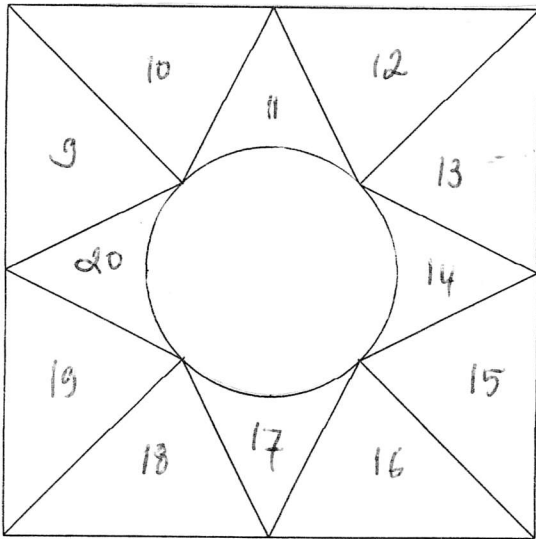

1865 – Passion Sampler – Bloc 89 – Boston (Massachusetts) – 18 cm

gabarits : A → D

— 1 cm
— 1 inch

Assemblage

$$A: 1 + 2 + 3 + 4$$
$$B: 5 + 6 + 7 + 8$$
$$C: A + B$$

$$D: 9 + 10 + 11 + 12 + 13 + 14 + 15 + 16 + 17 + 18 + 19 + 20 + 9$$

Appliquez D sur C
Applique D on C