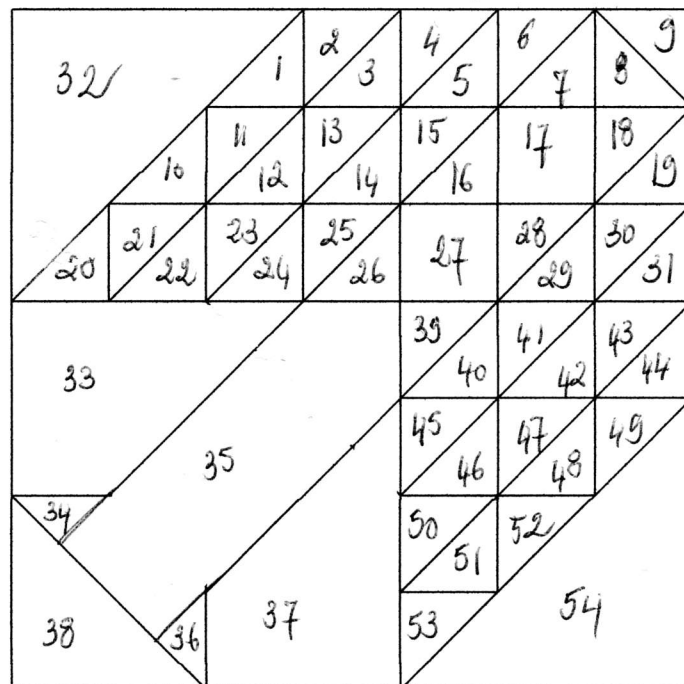

1865 – Passion Sampler – Bloc 85 – Temperance Tree – 18 cm

gabarits : A → H

_____ 1 cm
 _____ 1 inch

Assemblage

$$A : 1 + 2 + 3 + 4 + 5 + 6 + 7 + 8 + 9$$

$$B : 10 + 11 + 12 + 13 + 14 + 15 + 16 + 17 + 18 + 19$$

$$C : 20 + 21 + 22 + 23 + 24 + 25 + 26 + 27 + 28 + 29 + 30 + 31$$

$$D : A + B + C + 32$$

$$E : (33 + 34) + 35 + (36 + 37) + 38$$

$$F : 39 + 40 + 41 + 42 + 43 + 44$$

$$G : 45 + 46 + 47 + 48 + 49$$

$$H : 50 + 51 + 52$$