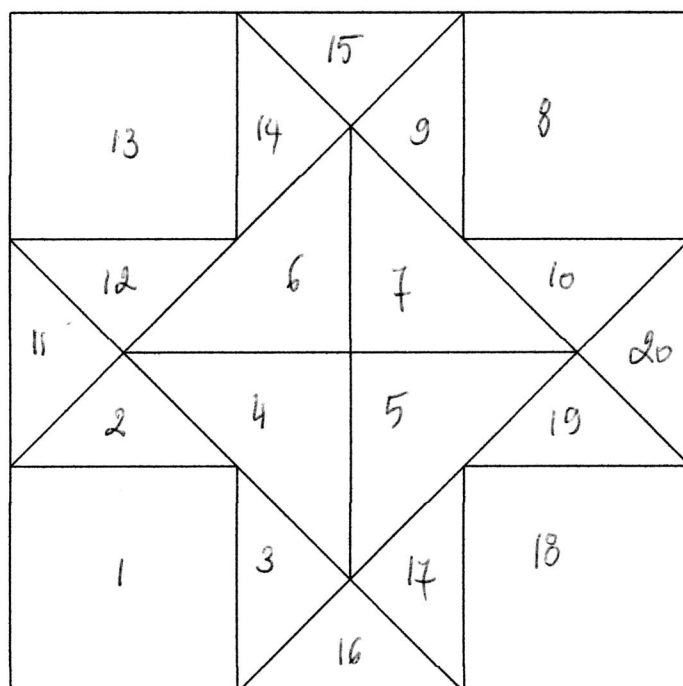

1865 – Passion Sampler – Bloc 84 – Right Hand of Friendship – 18 cm

gabarits : A → C

 1 cm
 1 inch

Assemblage

A: $1 + 2 + 3 + 4 + 5$

B: $6 + 7$

C: $8 + 9 + 10$

D: $A + B + C$

E: $11 + 12 + 13 + 14 + 15$

F: $16 + 17 + 18 + 19 + 20$

G: $D + E + F$