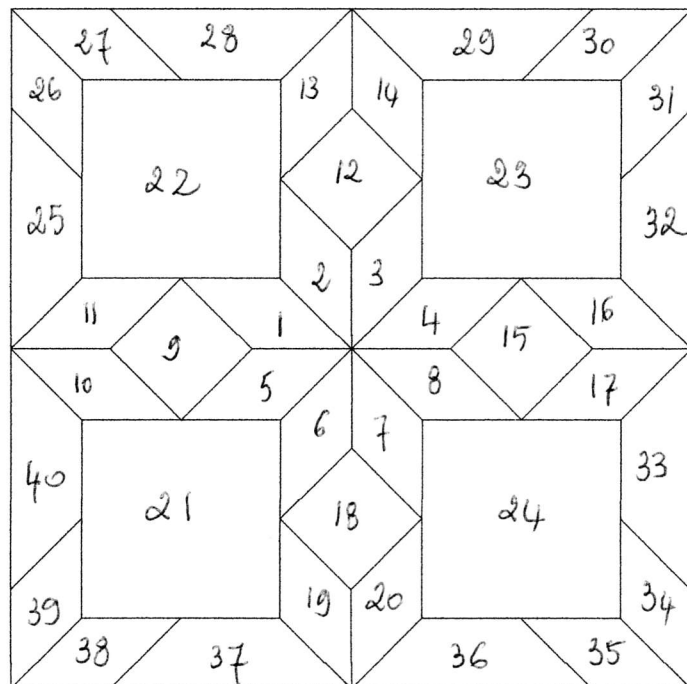

1865 – Passion Sampler – Bloc 62 – West of Virginia – 18 cm

*gabarits* : A → D

### *Assemblage*

$$A: 1 + 2 + 3 + 4$$

$$B: 5 + 6 + 7 + 8$$

$$C: A + B + (9 + 10 + 11) + (12 + 13 + 14) + (15 + 16 + 17) + (18 + 19 + 20)$$

$$D: C + 21 + 22 + 23 + 24$$

$$E: D + (25 + 26) + (27 + 28) + (29 + 30) + (31 + 32) + (33 + 34) + (35 + 36) + (37 + 38) + (39 + 40)$$