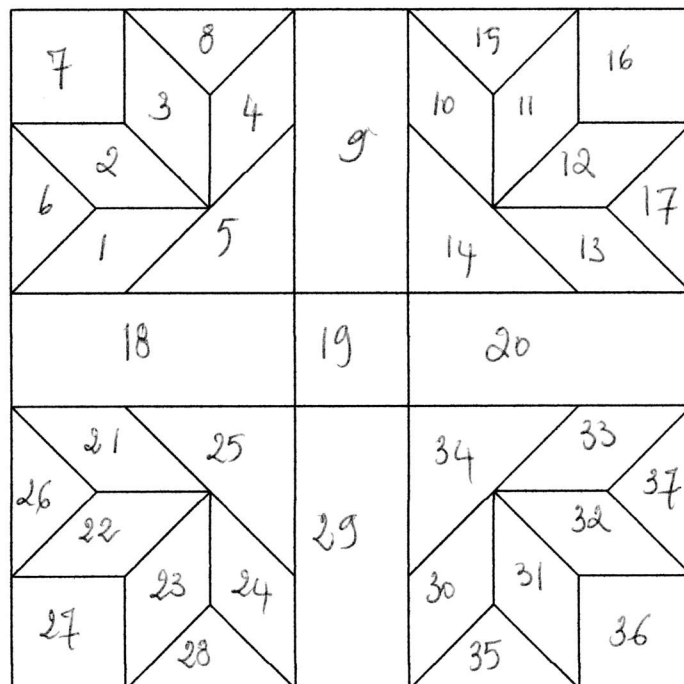

1865 – Passion Sampler – Bloc 56 – Crossroads – 18 cm

8 gabarits : A – B – C – D – E – F – G – H

1 cm

### *Assemblage*

$$A: (1 + 2 + 3 + 4 + 5 + 6 + 7 + 8) + 9$$

$$B: 10 + 11 + 12 + 13 + 14 + 15 + 16 + 17$$

$$C: A + B$$

$$D: 18 + 19 + 20$$

$$E: (21 + 22 + 23 + 24 + 25 + 26 + 27 + 28) + 29$$

$$F: 30 + 31 + 32 + 33 + 34 + 35 + 36 + 37$$