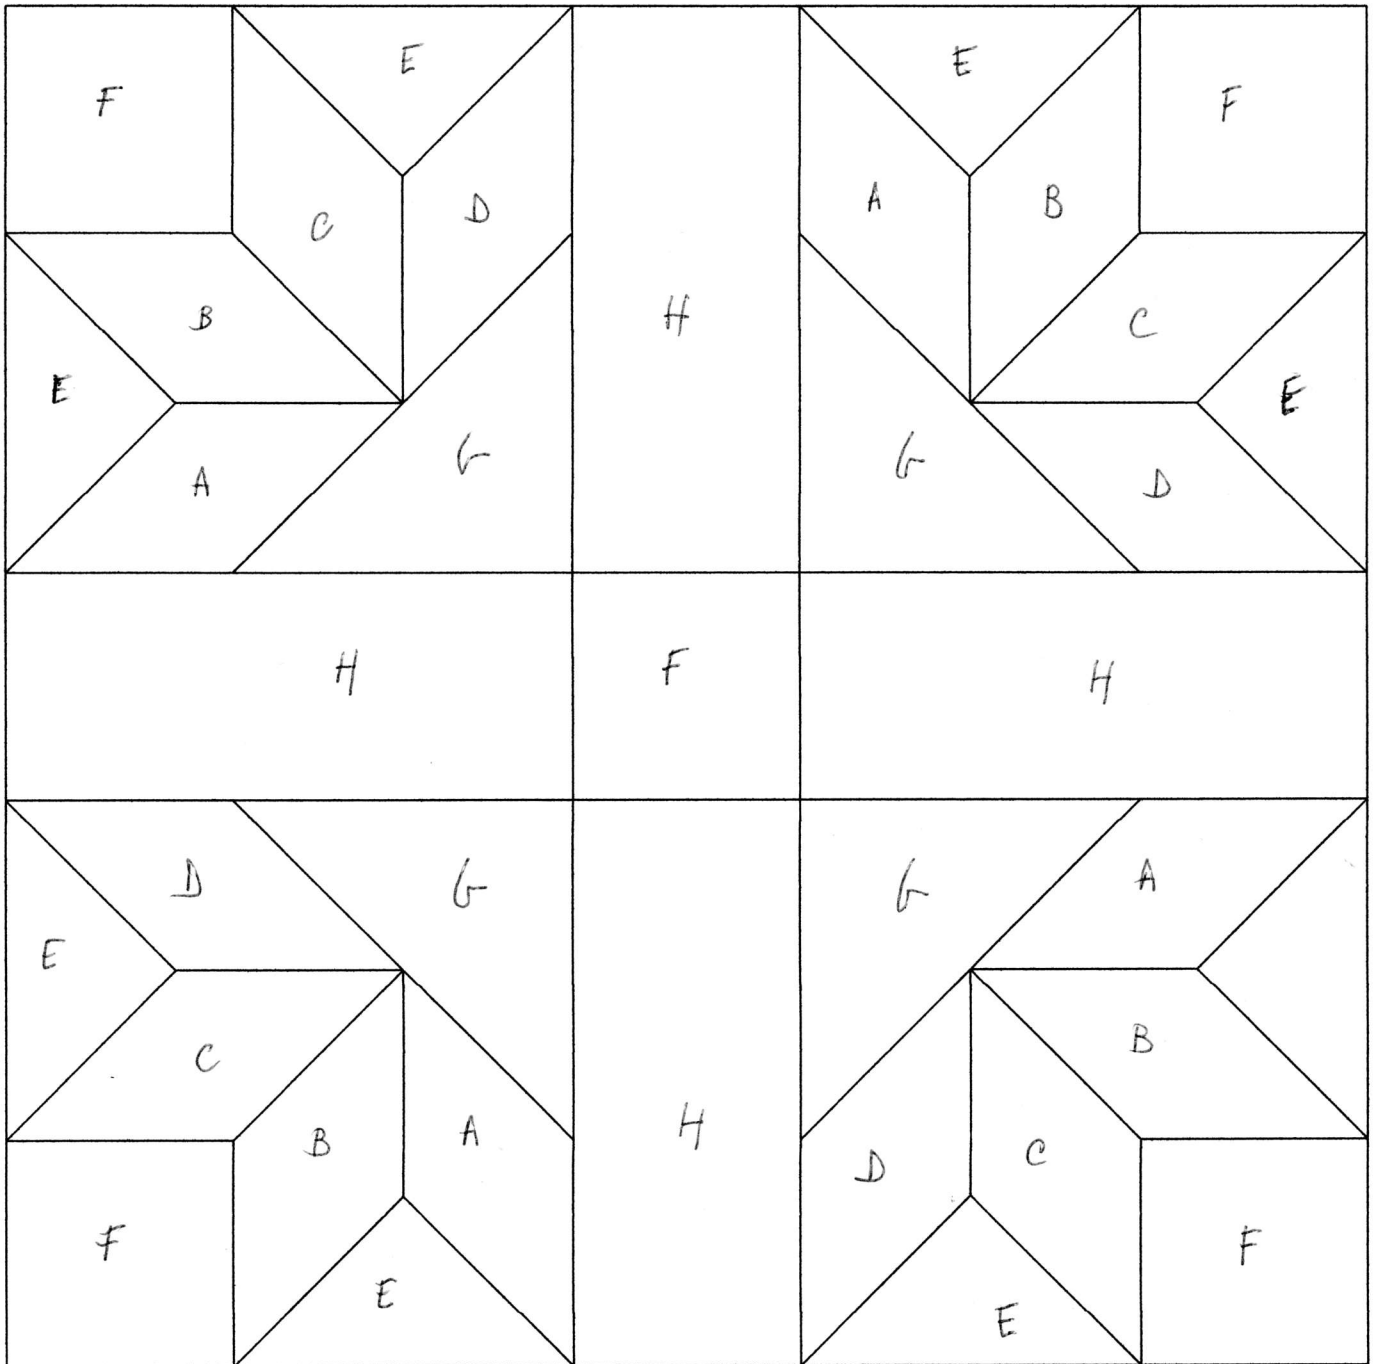

1865 – Passion Sampler – Bloc 56 – Crossroads – 18 cm

8 gabarits : A – B – C – D – E – F – G – H

1 cm

### *Assemblage*

$$A: (1 + 2 + 3 + 4 + 5 + 6 + 7 + 8) + 9$$

$$B: 10 + 11 + 12 + 13 + 14 + 15 + 16 + 17$$

$$C: A + B$$

$$D: 18 + 19 + 20$$

$$E: (21 + 22 + 23 + 24 + 25 + 26 + 27 + 28) + 29$$

$$F: 30 + 31 + 32 + 33 + 34 + 35 + 36 + 37$$