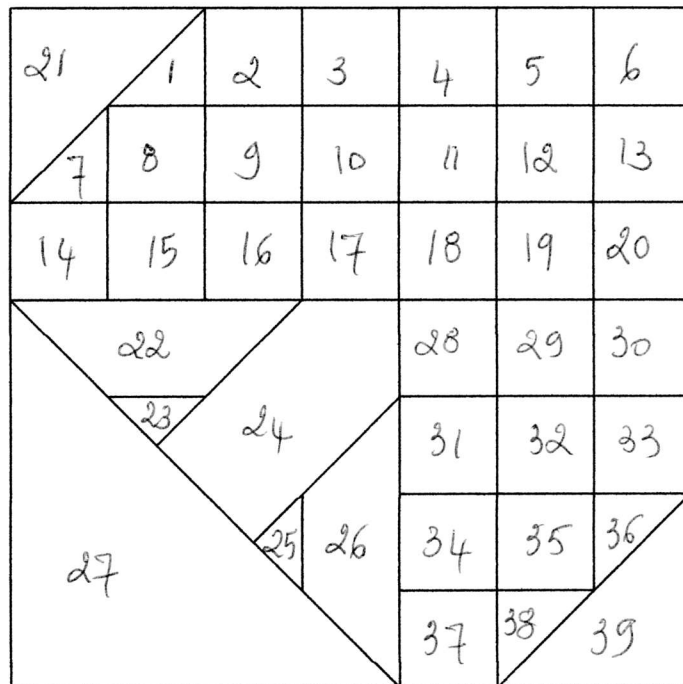

1865 – Passion Sampler – Bloc 55 – Apple Tree – 18 cm

7 gabarits : A – B – C – D – E – F – G

1 cm

Assemblage

A: $1 + 2 + 3 + 4 + 5 + 6$

B: $7 + 8 + 9 + 10 + 11 + 12 + 13$

C: $14 + 15 + 16 + 17 + 18 + 19 + 20$