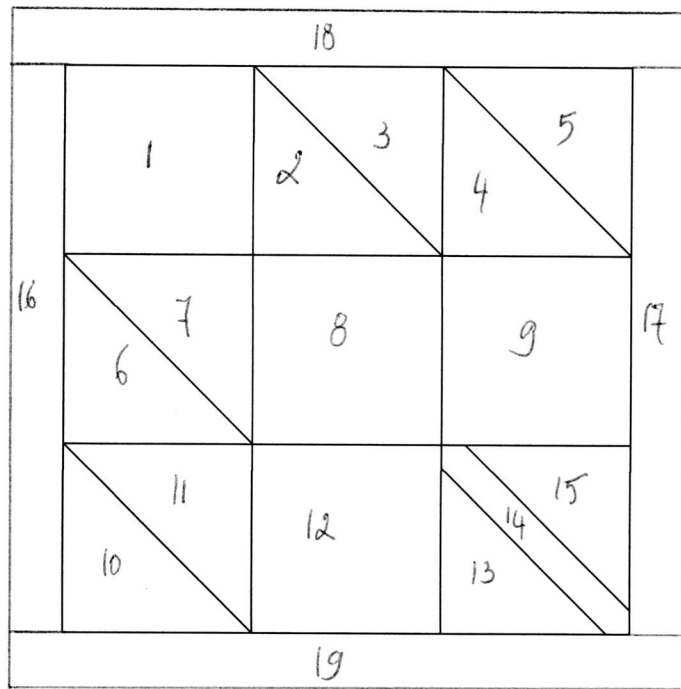

1865 – Passion Sampler – Bloc 40 – Dixie Tea – 18 cm

6 gabarits : A – B – C – D – E – F

1 cm

Assemblage

$A: 1 + 2 + 3 + 4 + 5$

$B: 6 + 7 + 8 + 9$

$C: 10 + 11 + 12$

$D: 13 + 14 + 15$