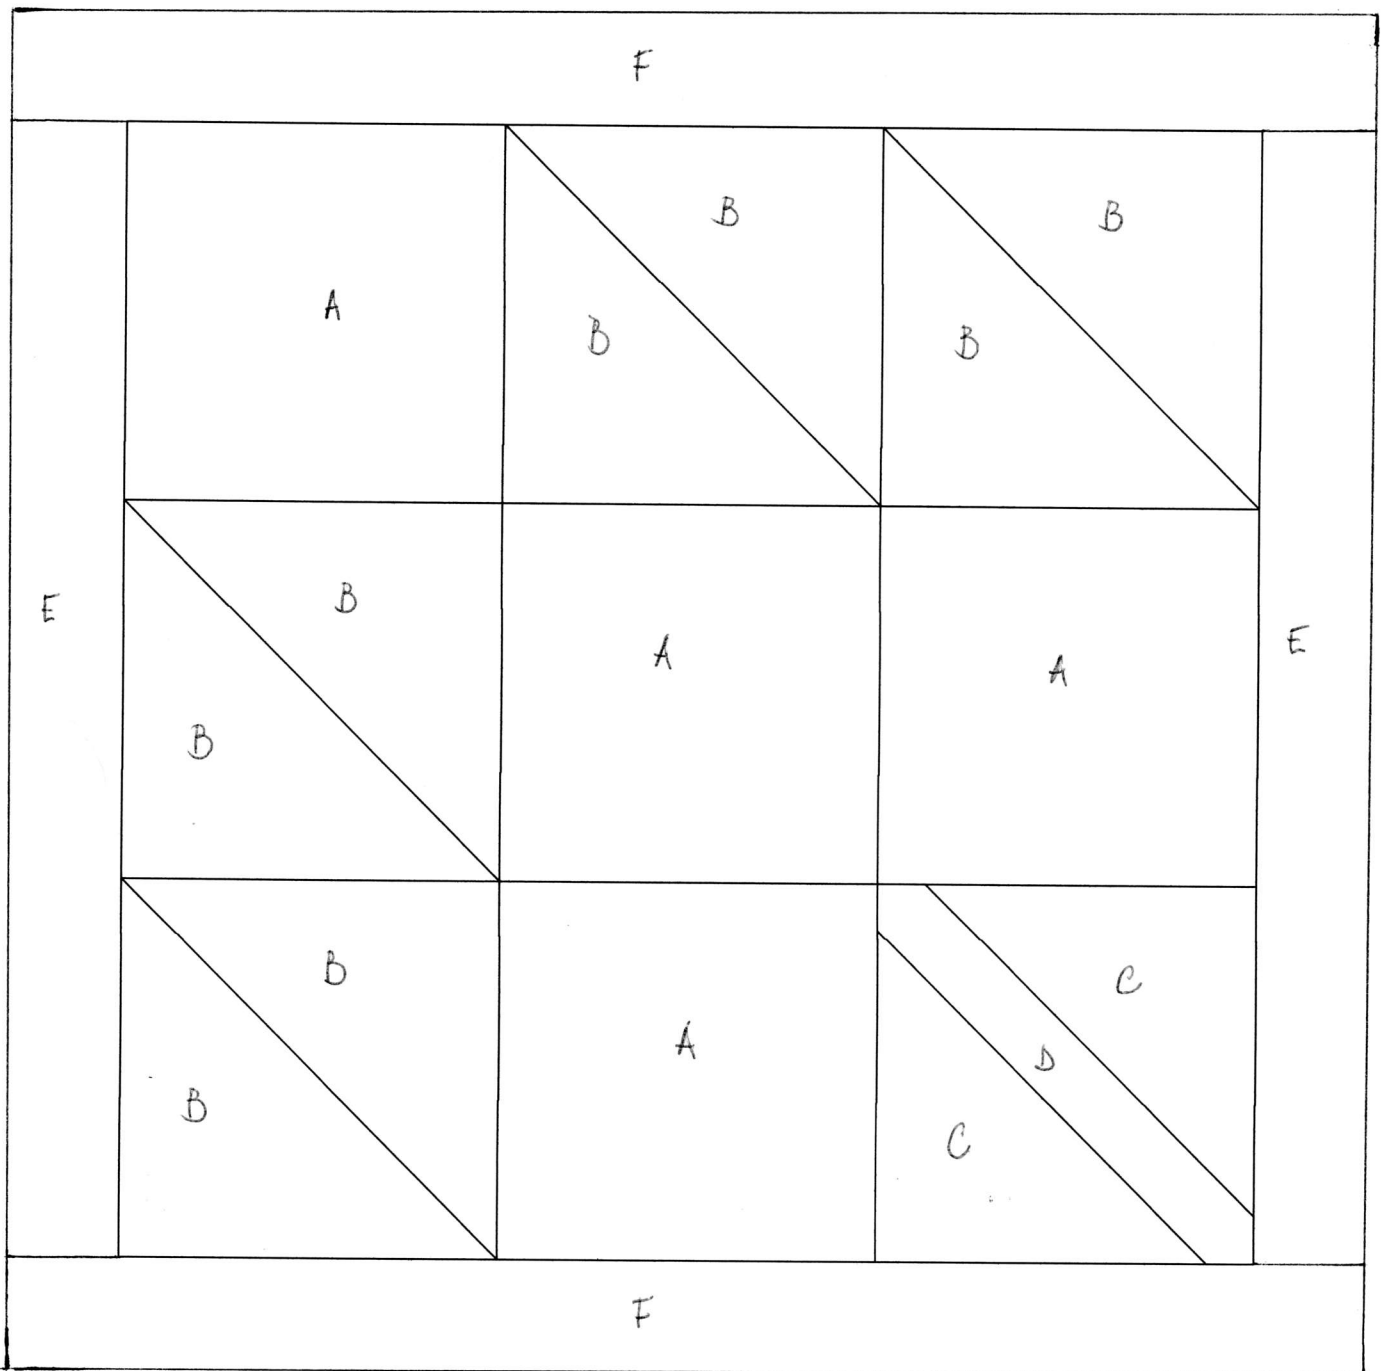

1865 – Passion Sampler – Bloc 40 – Dixie Tea – 18 cm

6 gabarits : A – B – C – D – E – F

1 cm

Assemblage

$A: 1 + 2 + 3 + 4 + 5$

$B: 6 + 7 + 8 + 9$

$C: 10 + 11 + 12$

$D: 13 + 14 + 15$