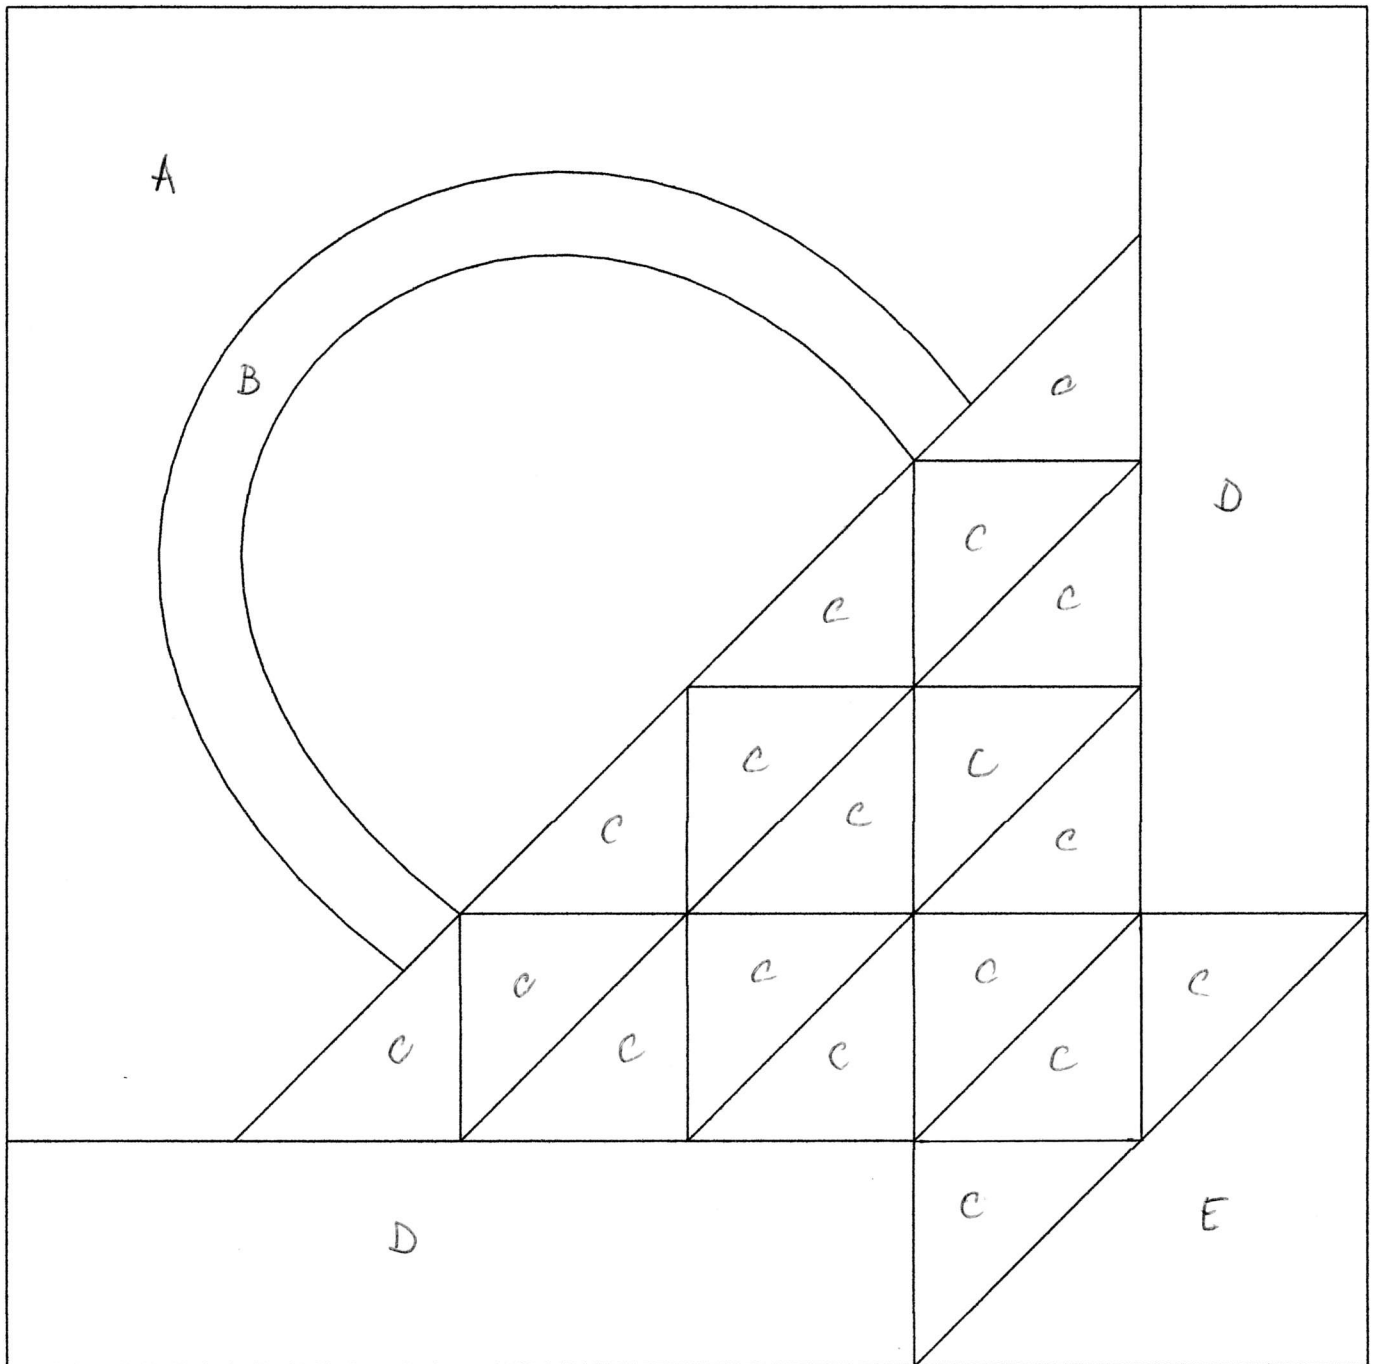

1865 – Passion Sampler – Bloc 28 – Little Blue Basket – 18 cm

5 gabarits : A – B – C – D – E

1 cm

Assemblage

A : Appliquez 2 sur 1 – Applique 2 on 1

B : 3 + 4 + 5 + 6 + 7 + 8 + 9

C : 10 + 11 + 12 + 13 + 14

D : 15 + 16 + 17