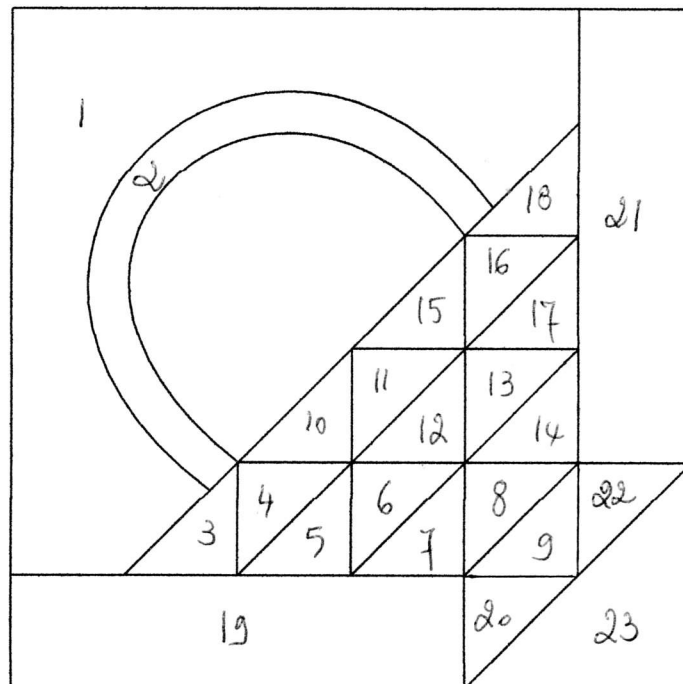

1865 – Passion Sampler – Bloc 28 – Little Blue Basket – 18 cm

5 gabarits : A – B – C – D – E

1 cm

Assemblage

A : Appliquez 2 sur 1 – Applique 2 on 1

B : 3 + 4 + 5 + 6 + 7 + 8 + 9

C : 10 + 11 + 12 + 13 + 14

D : 15 + 16 + 17